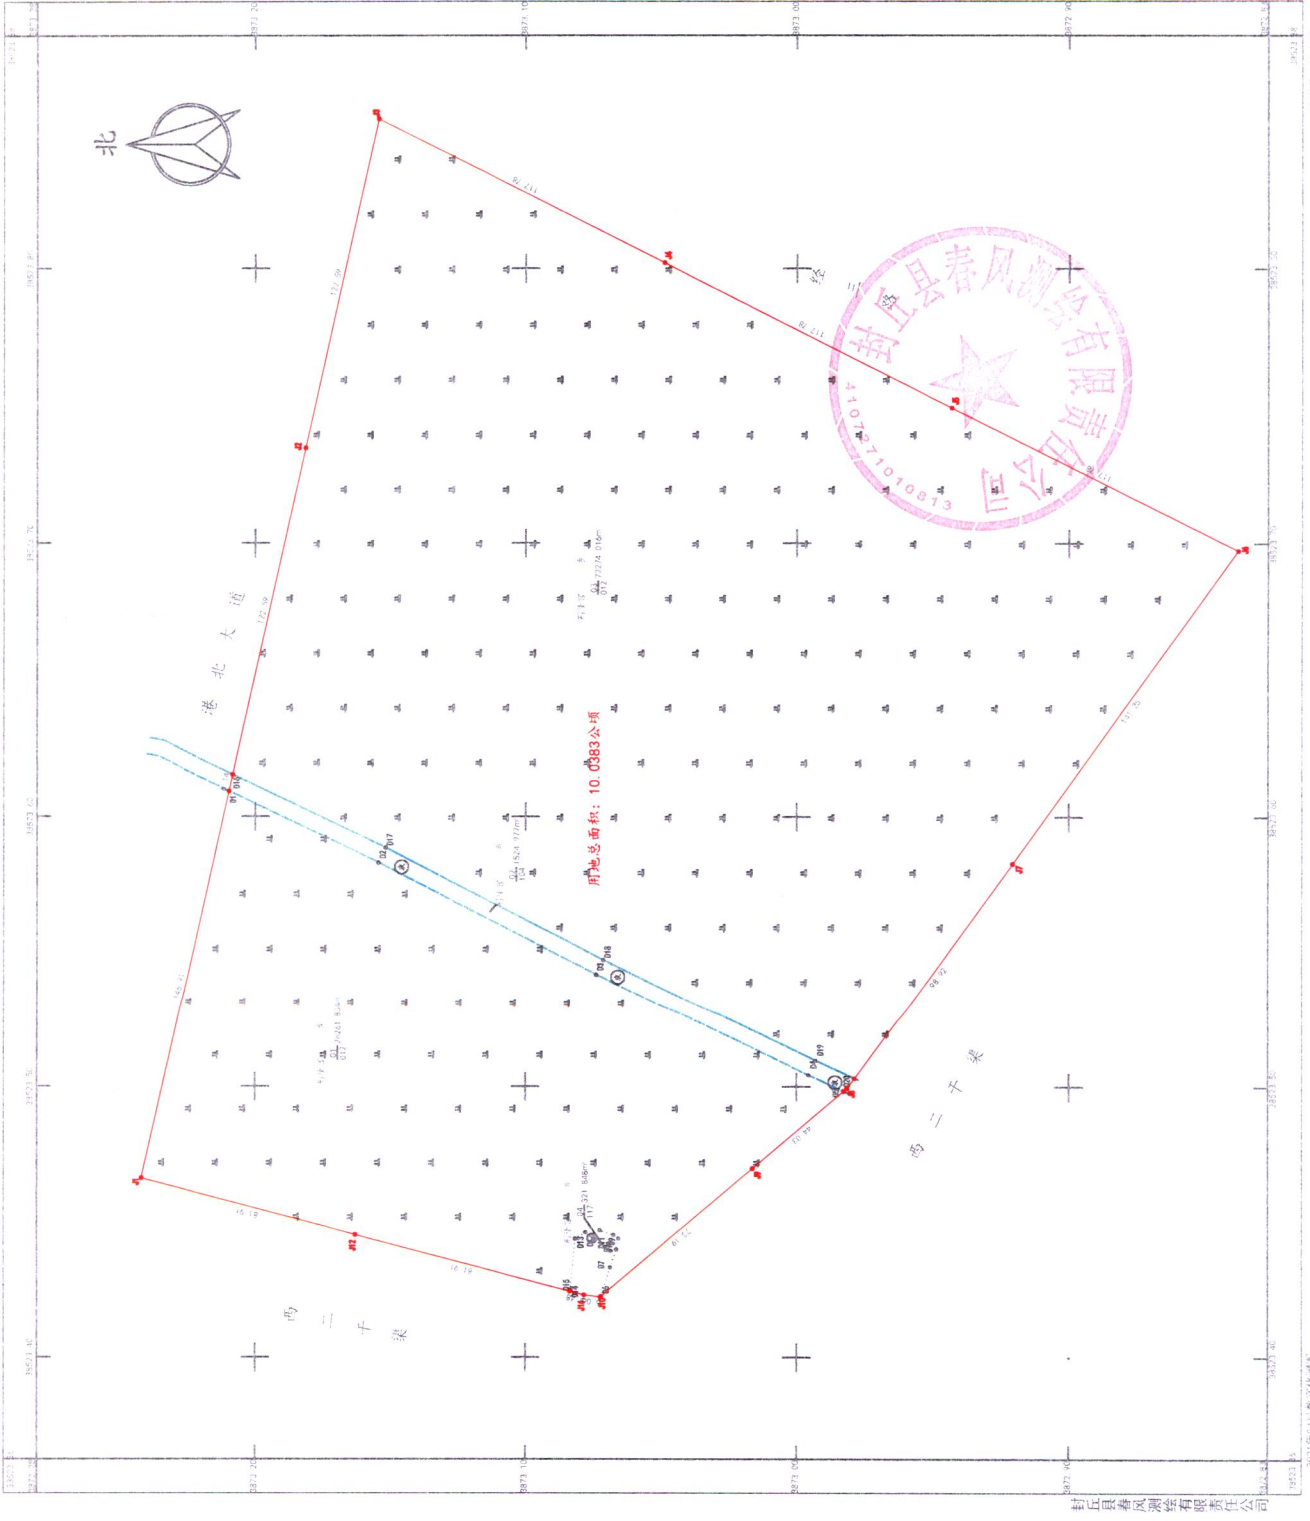

封丘县2021年度第四批乡镇建设用地(勘测定界图)

由 Autodesk 教育版产品制作