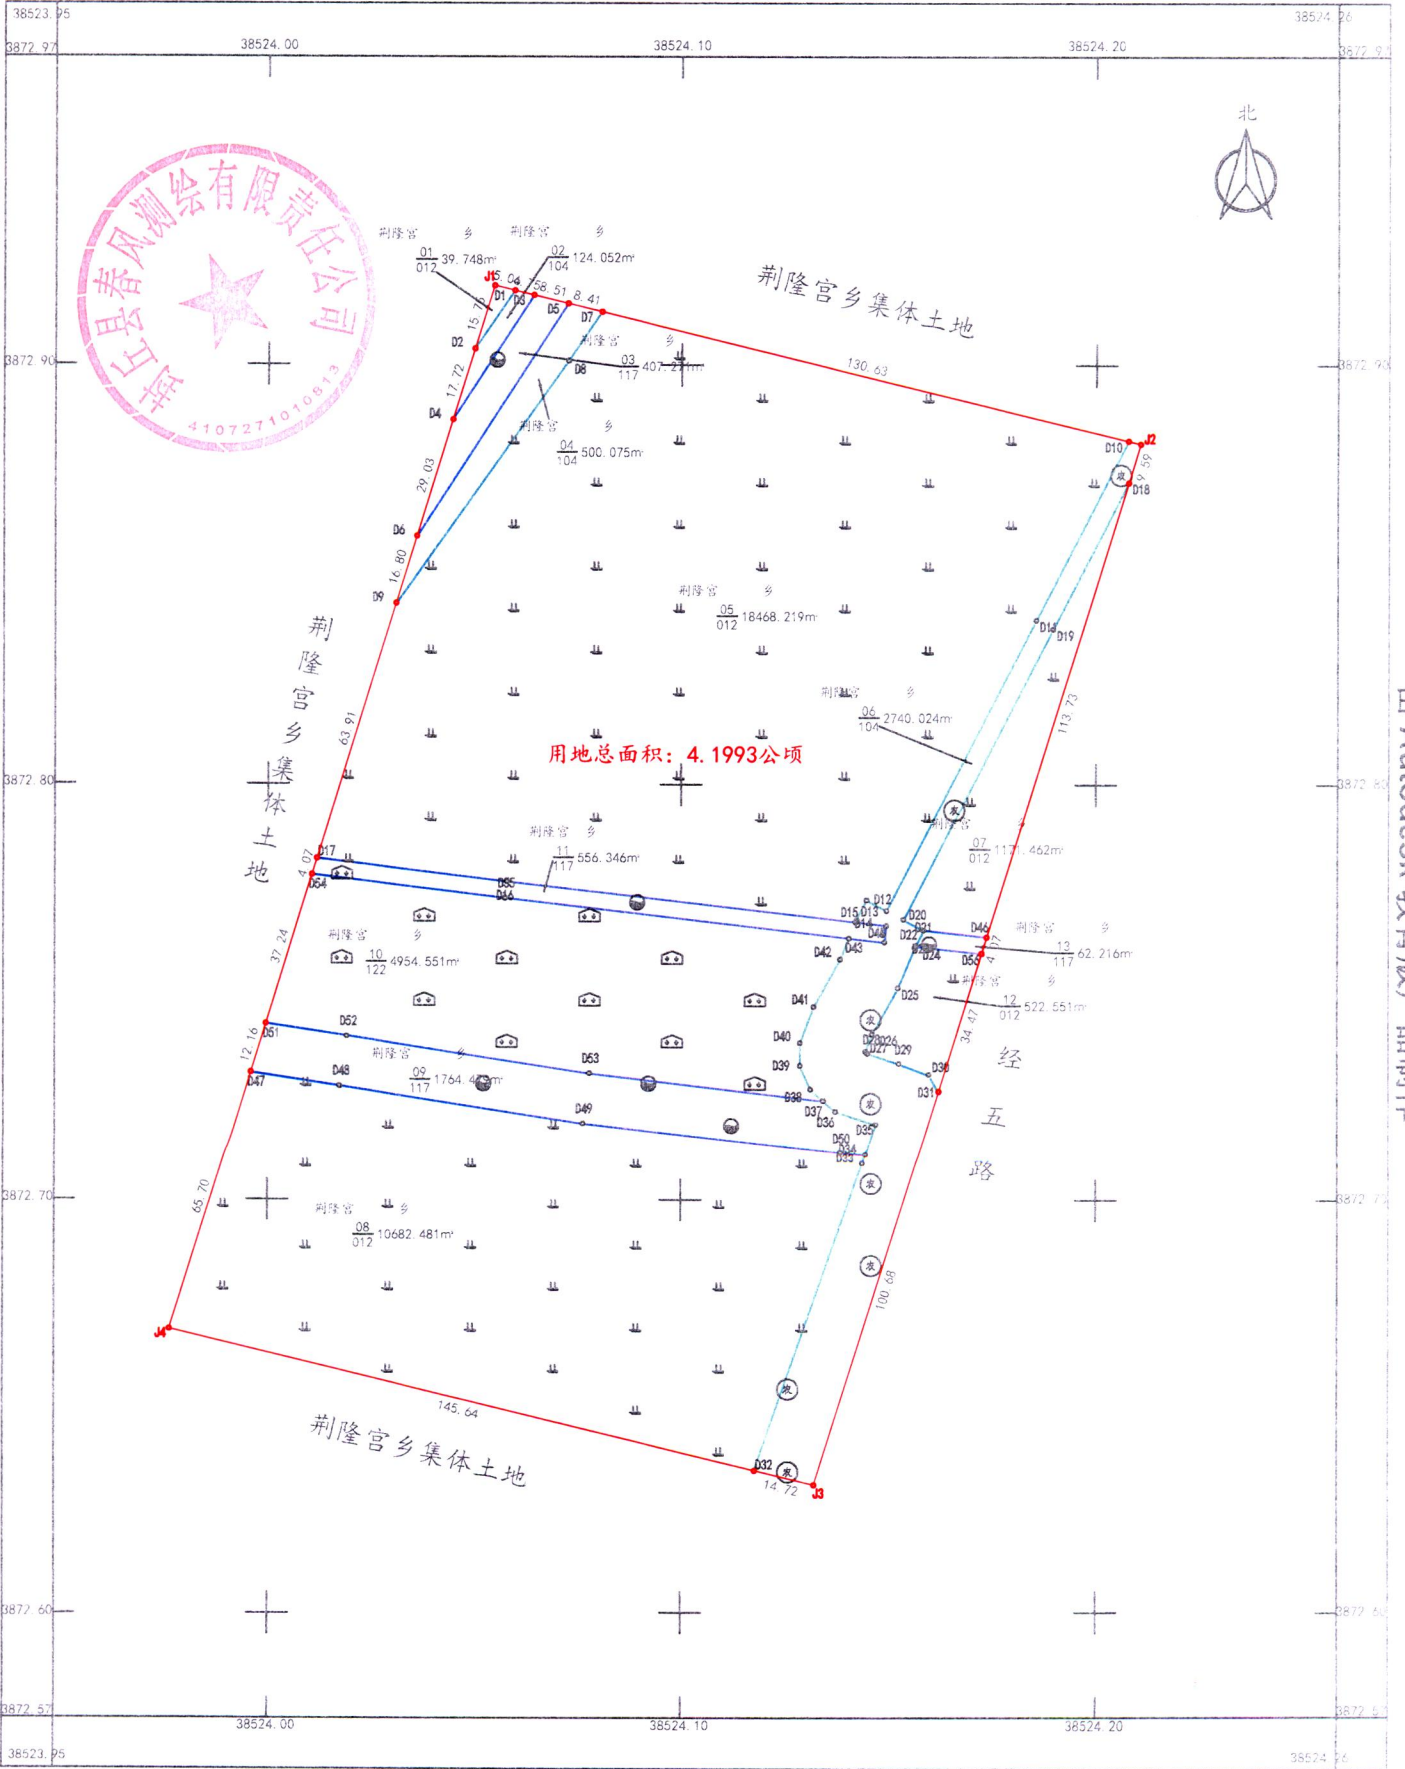

封丘县2021年度第四批乡镇建设用地(勘测定界图)

由 Autodesk 教育版产品制作

由 Autodesk 教育版产品制作

封丘县春风测绘有限责任公司

2020年06月数字化测图
2000国家大地坐标系

1:1000

绘图员: 孙山波
检查员: 罗华
审核员: 万铭岩

封丘县2021年度第四批乡镇建设用地(勘测定界图)

由 Autodesk 教育版产品制作

由 Autodesk 教育版产品制作

封丘县2021年度第四批乡镇建设用地(勘测定界图)

由 Autodesk 教育版产品制作

封丘县2021年度第三批乡镇建设用地(勘测定界图)

封丘县春风测绘有限责任公司

绘图员: 孙山波
 检查员: 罗 华
 审核员: 徐兴伟

2021年04月数字化测图
 2000国家大地坐标系

1:1000