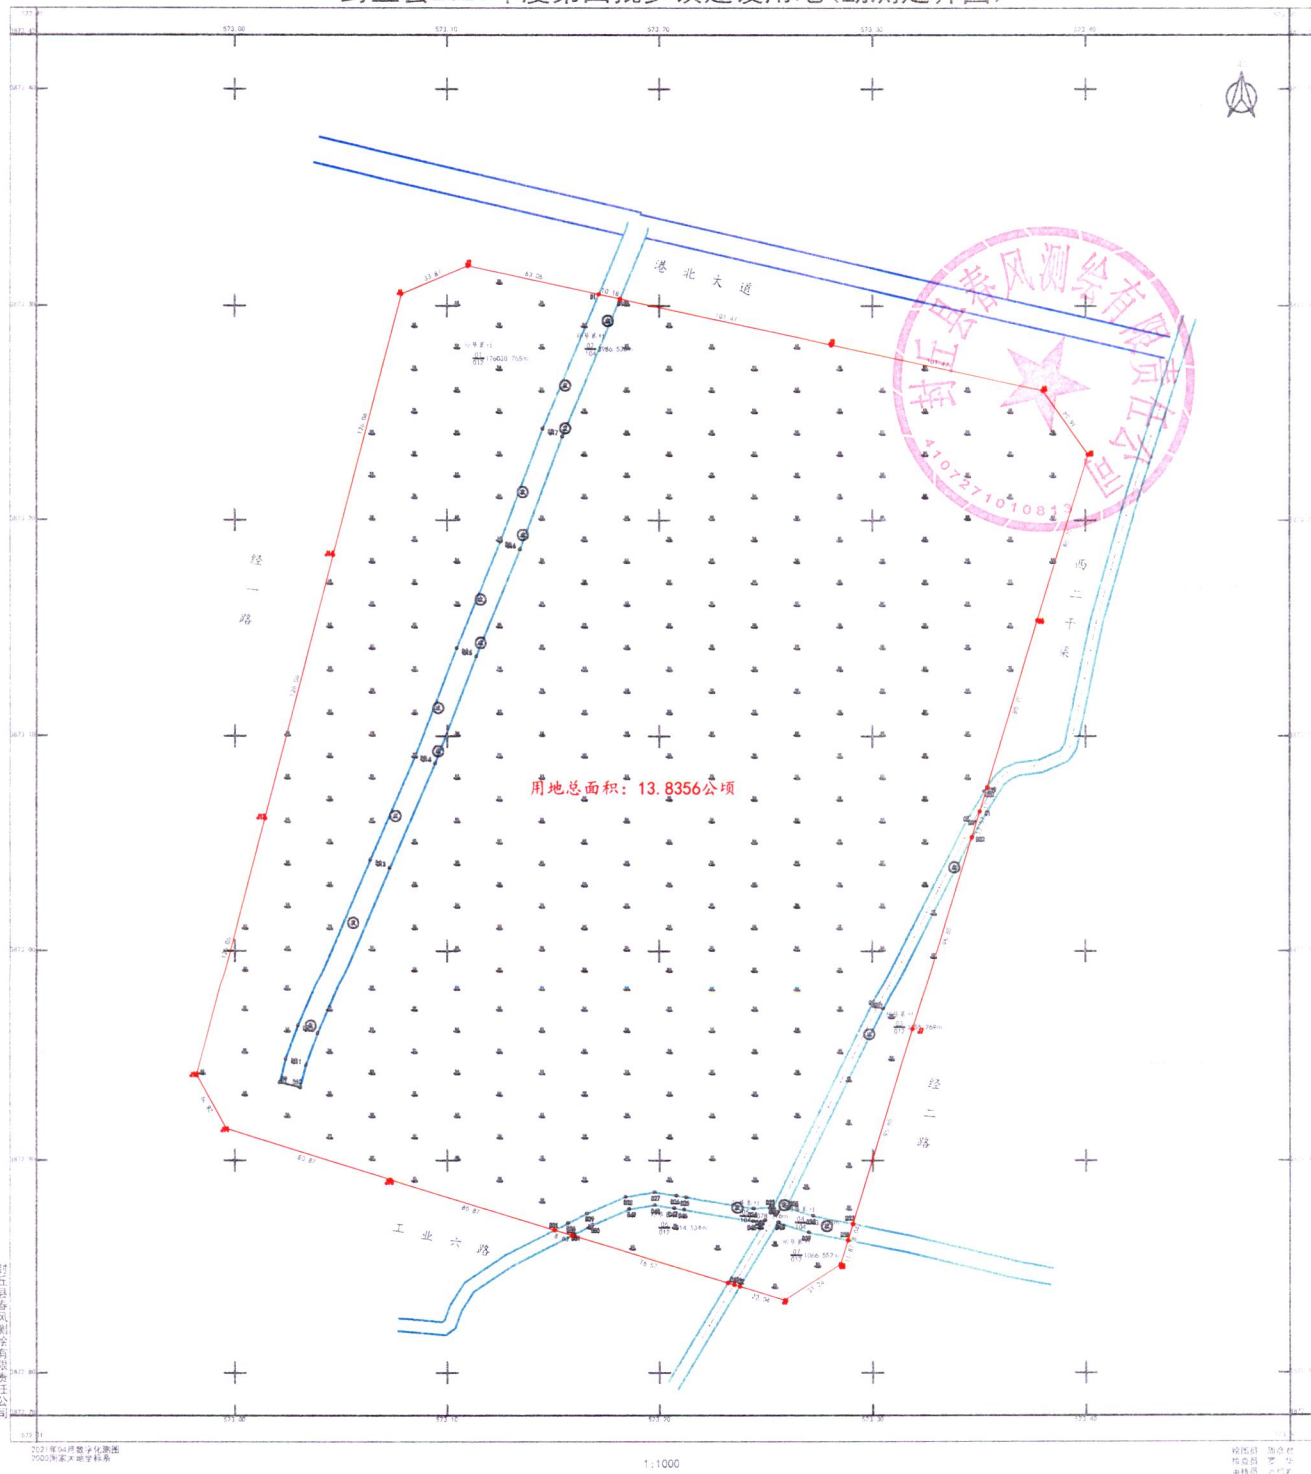

封丘县2021年度第四批乡镇建设用地(勘测定界图)

由 Autodesk 教育版产品制作

由 Autodesk 教育版产品制作

封丘县春风测绘有限责任公司

2020年06月数字化测图
2000国家大地坐标系

1:1000

绘图员: 孙山波
检查员: 罗华
审核员: 万铭岩

封丘县2021年度第四批乡镇建设用地(勘测定界图)

由 Autodesk 教育版产品制作

由 Autodesk 教育版产品制作

封丘县2021年度第四批乡镇建设用地(勘测定界图)

由 Autodesk 教育版产品制作

封丘县2021年度第三批乡镇建设用地(勘测定界图)

封丘县春风测绘有限责任公司

绘图员: 孙山波
 检查员: 罗 华
 审核员: 徐兴伟

2021年04月数字化测图
 2000国家大地坐标系

1:1000