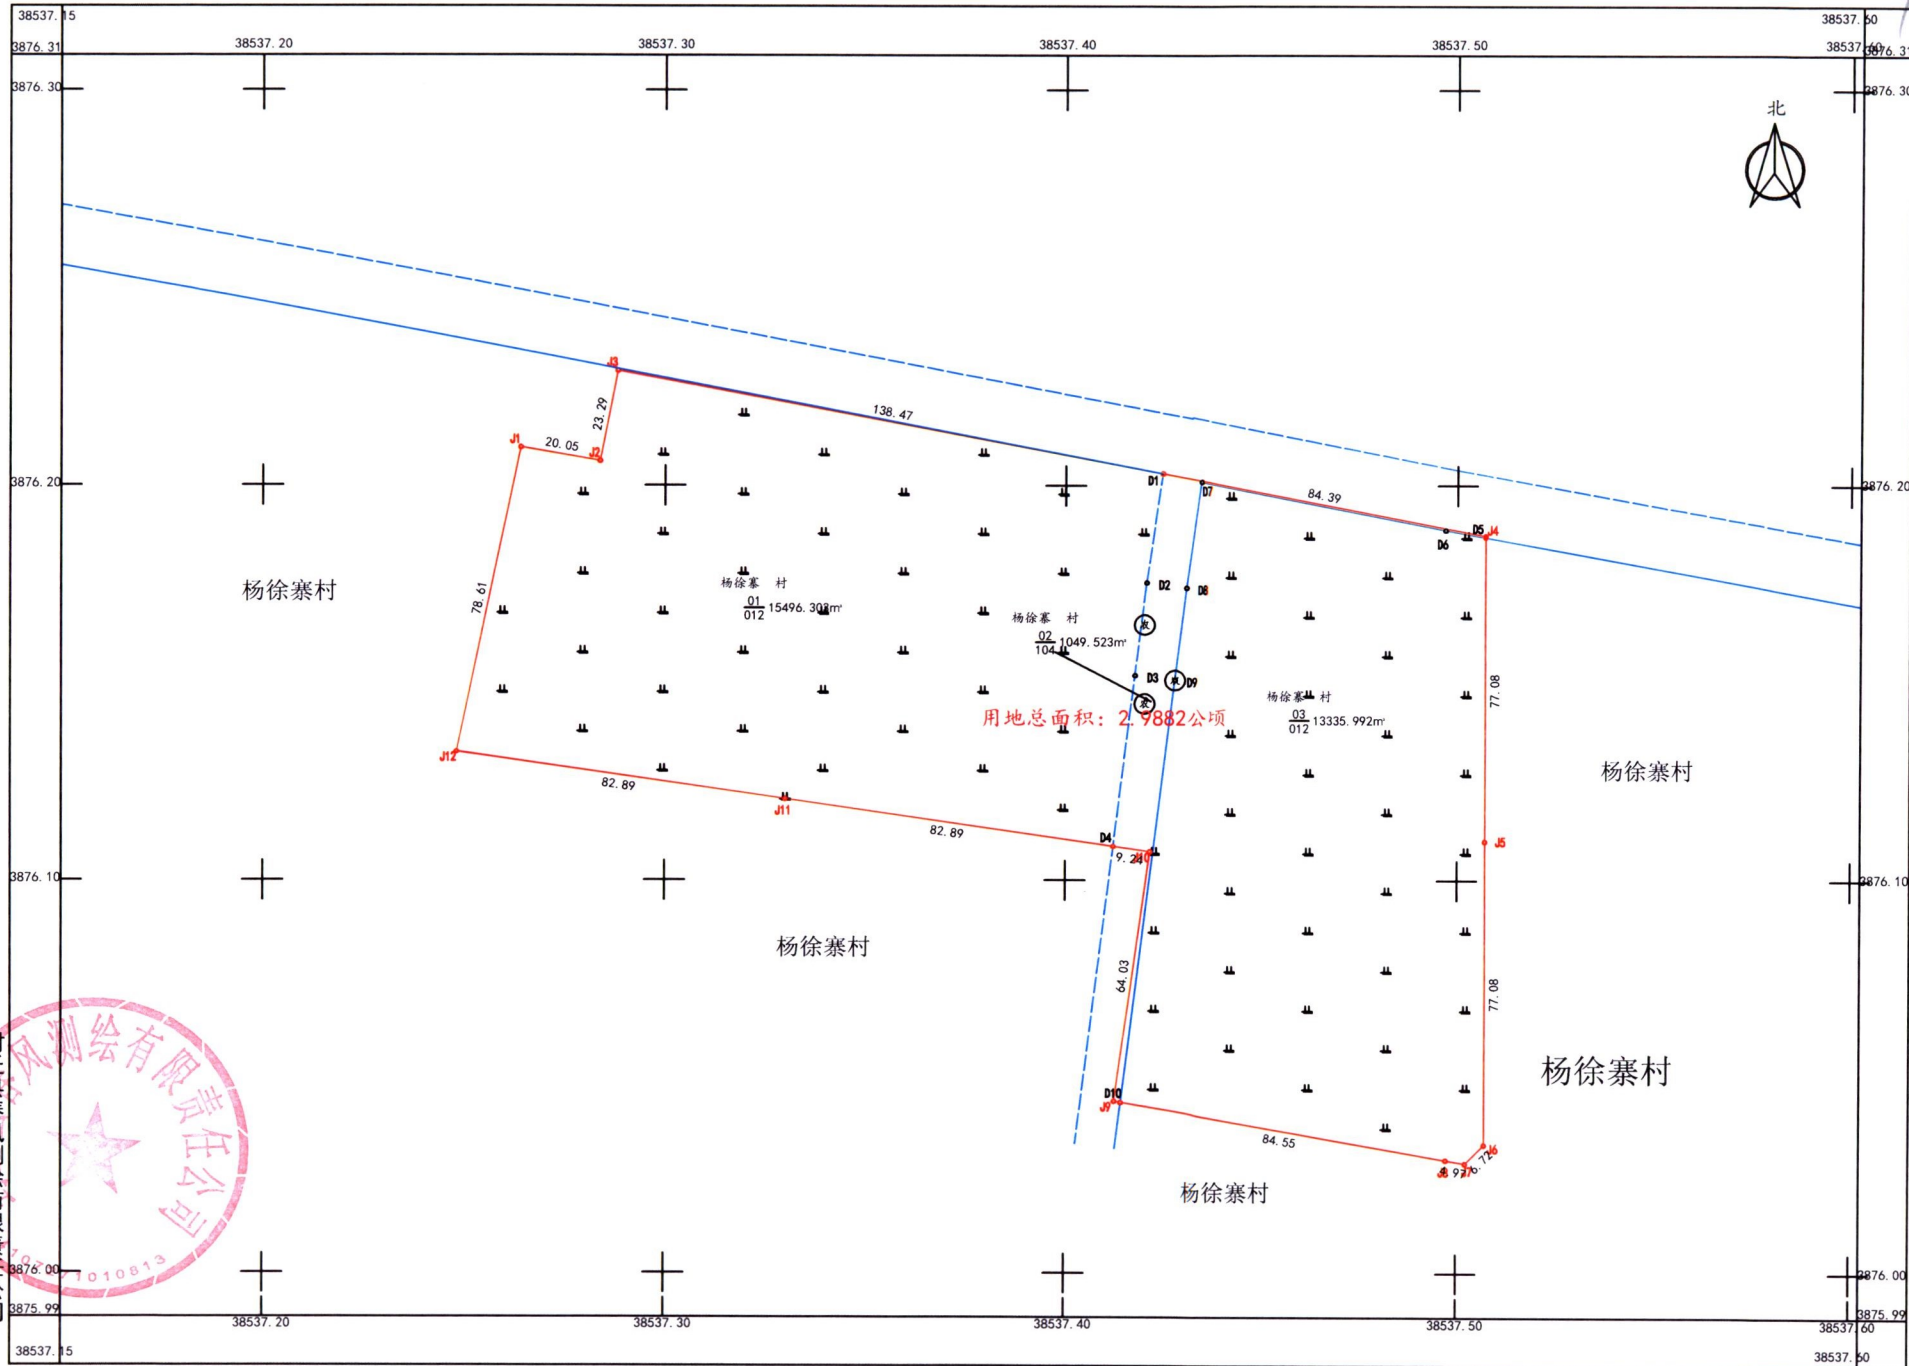

封丘县2021年度第三批城市建设用地(勘测界定图)

41

2021年06月数字化测图  
2000国家大地坐标系

1:1000

绘图员: 杨济领  
 检查员: 罗华  
 审核员: 徐兴伟